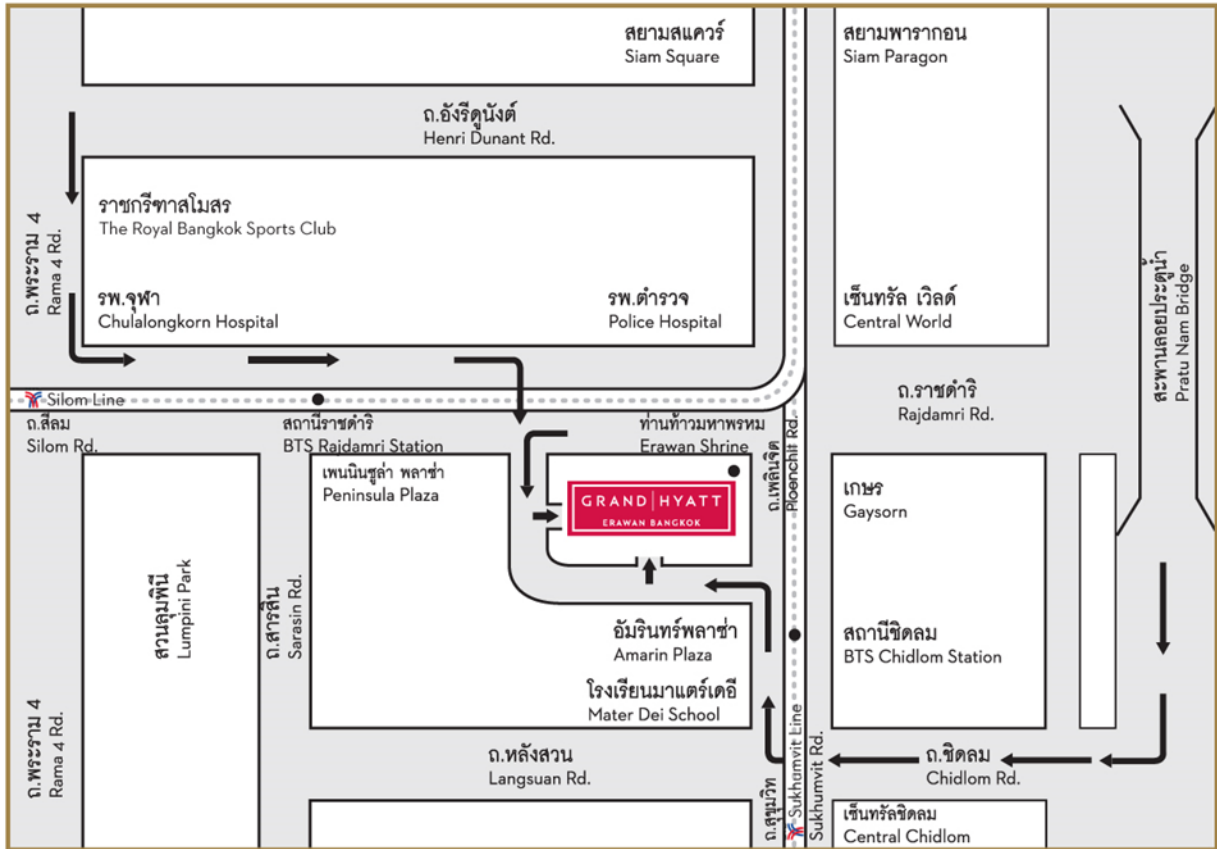

## แผนที่สถานที่จัดประชุม โรงแรมแกรนด์ ไฮแอท เอราวัณ กรุงเทพฯ

สถานที่ประชุม ห้องแกรนด์ บอลรูม โรงแรมแกรนด์ ไฮแอท เอราวัณ กรุงเทพฯ

494 ถนนราชดำริ ลุมพินี ปทุมวัน กรุงเทพมหานคร

ประเทศไทย โทร +66 2254 1234

ลูกค้าของโรงแรมจองรถได้ที่ ที่จอดรถโรงแรม (ชั้นปี1 และ ปี2)

### เส้นทางการเดินทาง

#### เดินทางโดยรถไฟฟ้า

- 1) สถานีชิดลม ใช้ทางออกหมายเลข 6 จากนั้นใช้ทางเดิน Skywalk เพื่อเดินมายังห้างเอราวัณ กรุงเทพฯ ซึ่งอยู่ติดกับโรงแรม ใช้เวลาเดินประมาณ 5 นาที
- 2) จากสถานีราชดำริ ใช้ทางออกหมายเลข 4 จากนั้นเดินตรงมาทางแยกราชประสงค์

#### เดินทางโดยรถยนต์

วิ่งมาทางถนนเพลินจิตฝั่งซ้าย มุ่งหน้าแยกราชประสงค์ เลี้ยวซ้ายเข้าที่จอดรถระหว่างอาคารอมรินทร์พลาซ่า หรือเลี้ยวเข้าทางที่จอดรถฝั่งถนนราชดำริ