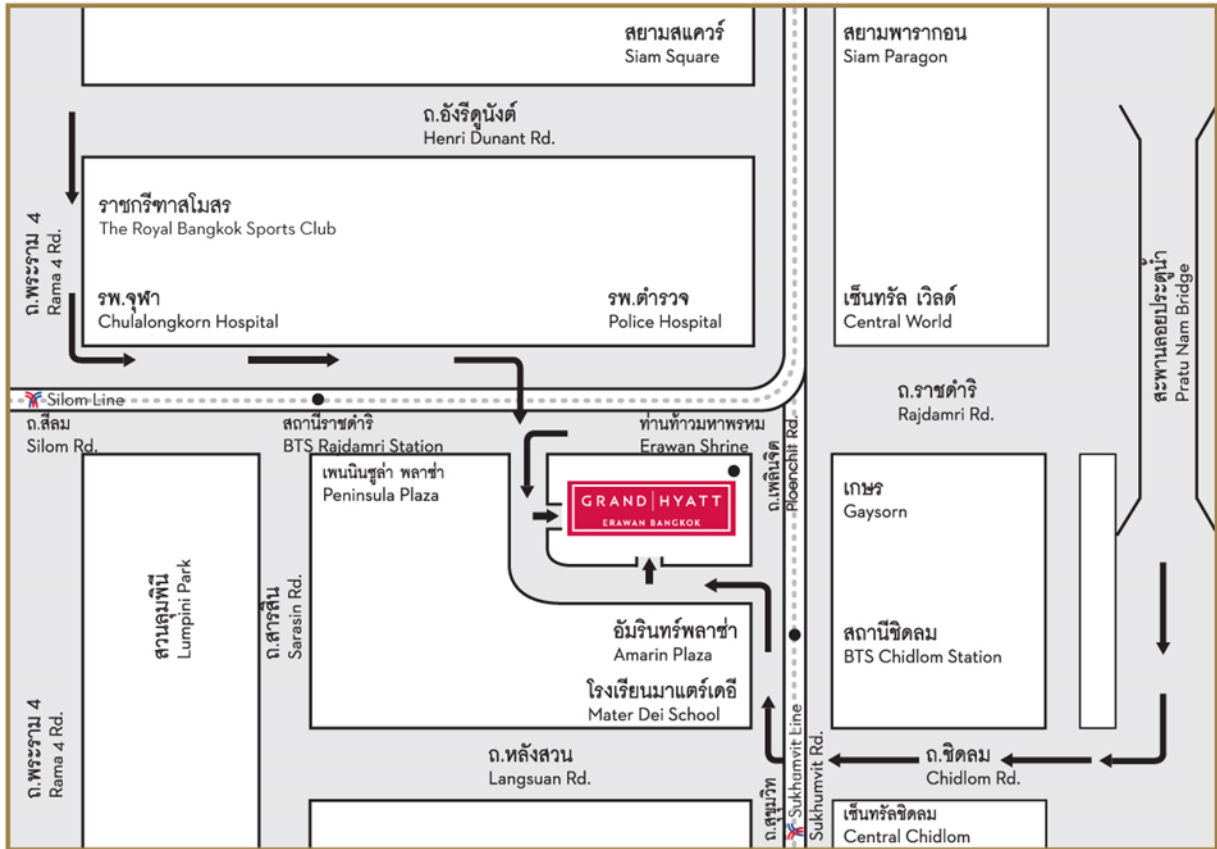

แผนที่สถานที่จัดประชุม โรงแรมแกรนด์ ไฮแอท เอราวัณ กรุงเทพฯ

สถานที่ประชุม ห้องแกรนด์ บอลรูม โรงแรมแกรนด์ ไฮแอท เอราวัณ กรุงเทพฯ

494 ถนนราชดำริ ลุมพินี ปทุมวัน กรุงเทพมหานคร

ประเทศไทย โทร +66 2254 1234

ลูกค้าของโรงแรมจองรถได้ที่ ที่จอดรถโรงแรม (ชั้นปี1 และ ปี2)

เส้นทางการเดินทาง

เดินทางโดยรถไฟฟ้า

- 1) สถานีชิดลม ใช้ทางออกหมายเลข 6 จากนั้นใช้ทางเดิน Skywalk เพื่อเดินมายังห้างเอราวัณ กรุงเทพฯ ซึ่งอยู่ติดกับโรงแรม ใช้เวลาเดินประมาณ 5 นาที
- 2) จากสถานีราชดำริ ใช้ทางออกหมายเลข 4 จากนั้นเดินตรงมาทางแยกราชประสงค์

เดินทางโดยรถยนต์

วิ่งมาทางถนนเพลินจิตฝั่งซ้าย มุ่งหน้าแยกราชประสงค์ เลี้ยวซ้ายเข้าที่จอดรถระหว่างอาคารอมรินทร์พลาซ่า หรือเลี้ยวเข้าทางที่จอดรถฝั่งถนนราชดำริ